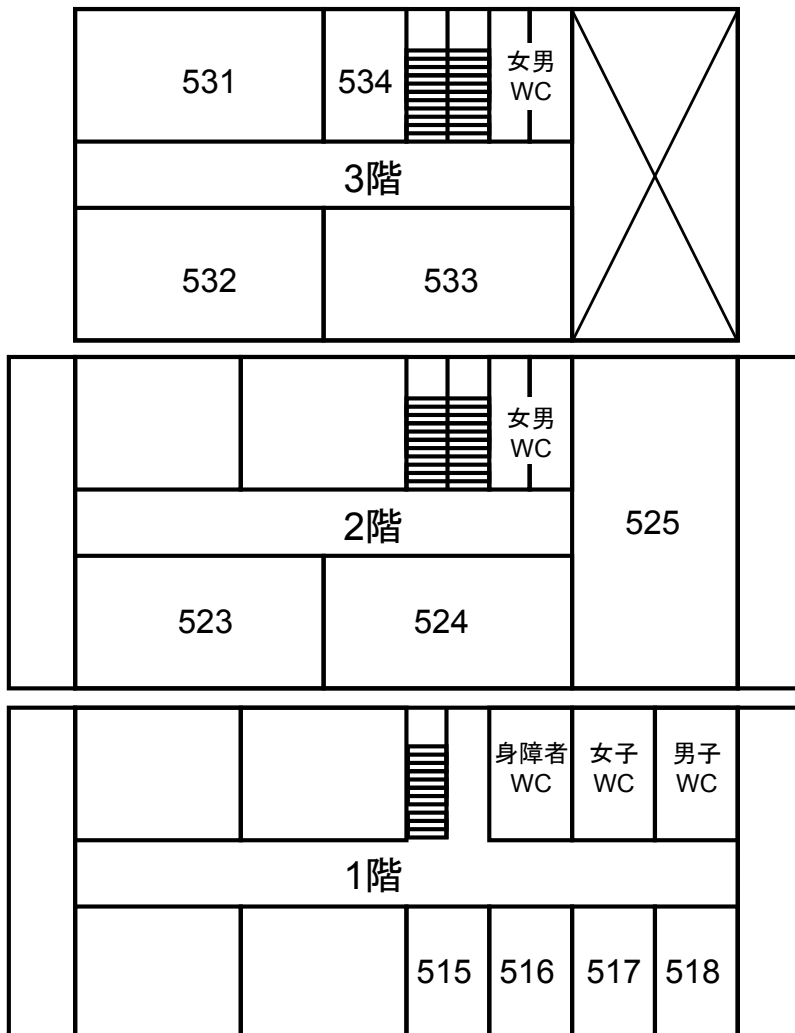

教室マップ

13号館

受付: 1階ロビー,
総会, 招待講演, チュートリアル, ワークショップ: 1313教室

5号館

口頭発表

- A1-5: 531教室
- B1-5: 532教室
- C1-5: 533教室
- D1-5: 523教室
- E3: 524教室

テーマセッション

- E1,2,4,5: 524教室

ポスター発表

- PA1-3: 515教室
- PB1-3: 516教室
- PC1-3: 517教室
- PD1-3: 518教室

休憩所: 534教室